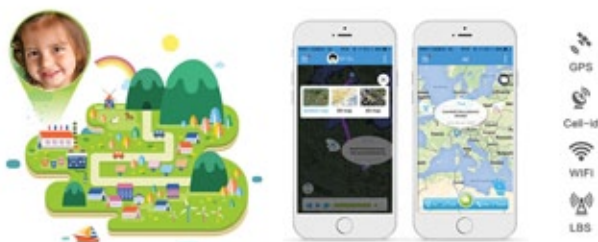

Localizzazione veloce e accurata

Con la localizzazione GPS, LBS, WIFI, CELL-ID aggiornata automaticamente ogni minuto, e' possibile tracciare i movimenti in modo accurato. Supporta diverse visualizzazioni delle mappe per poter visionare chiaramente la posizione del tuo bambino.