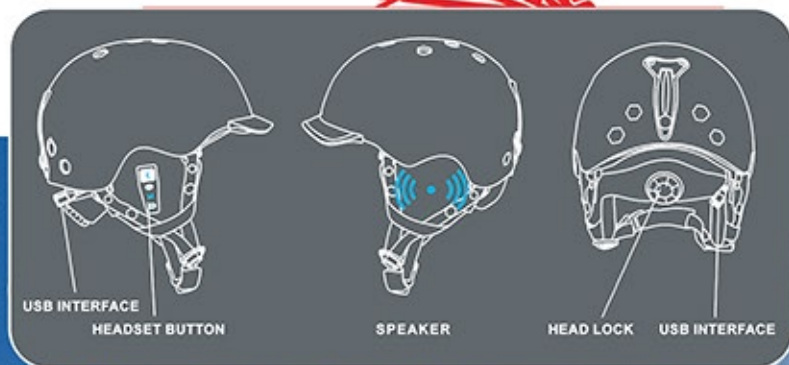

MOON STEEL - Snow Innovation