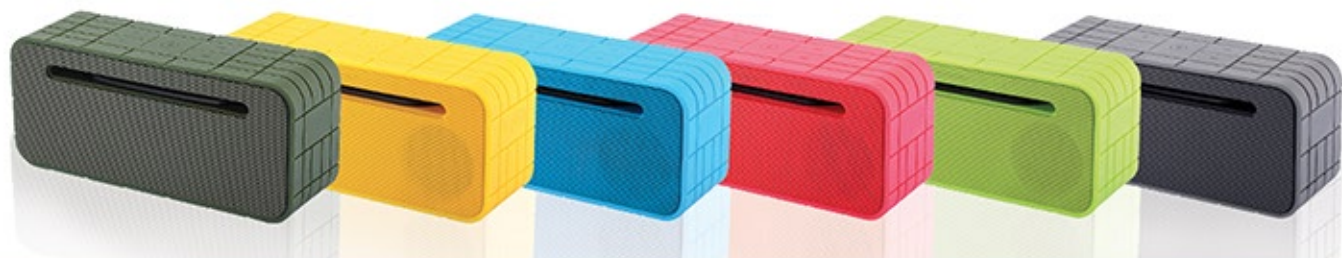

COOL - Futura Fun