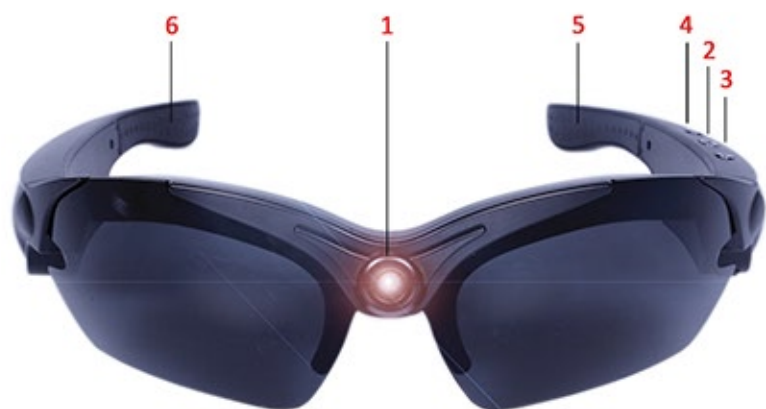

SUPPORTED

Paolo Savoldelli

LENTES POLARIZADAS UV
DARK GREY

1. Cámara HD 1080P
2. Función Bluetooth
3. Subir el volumen
4. Bajar el volumen
5. Altavoz izquierdo
6. Altavoz derecho